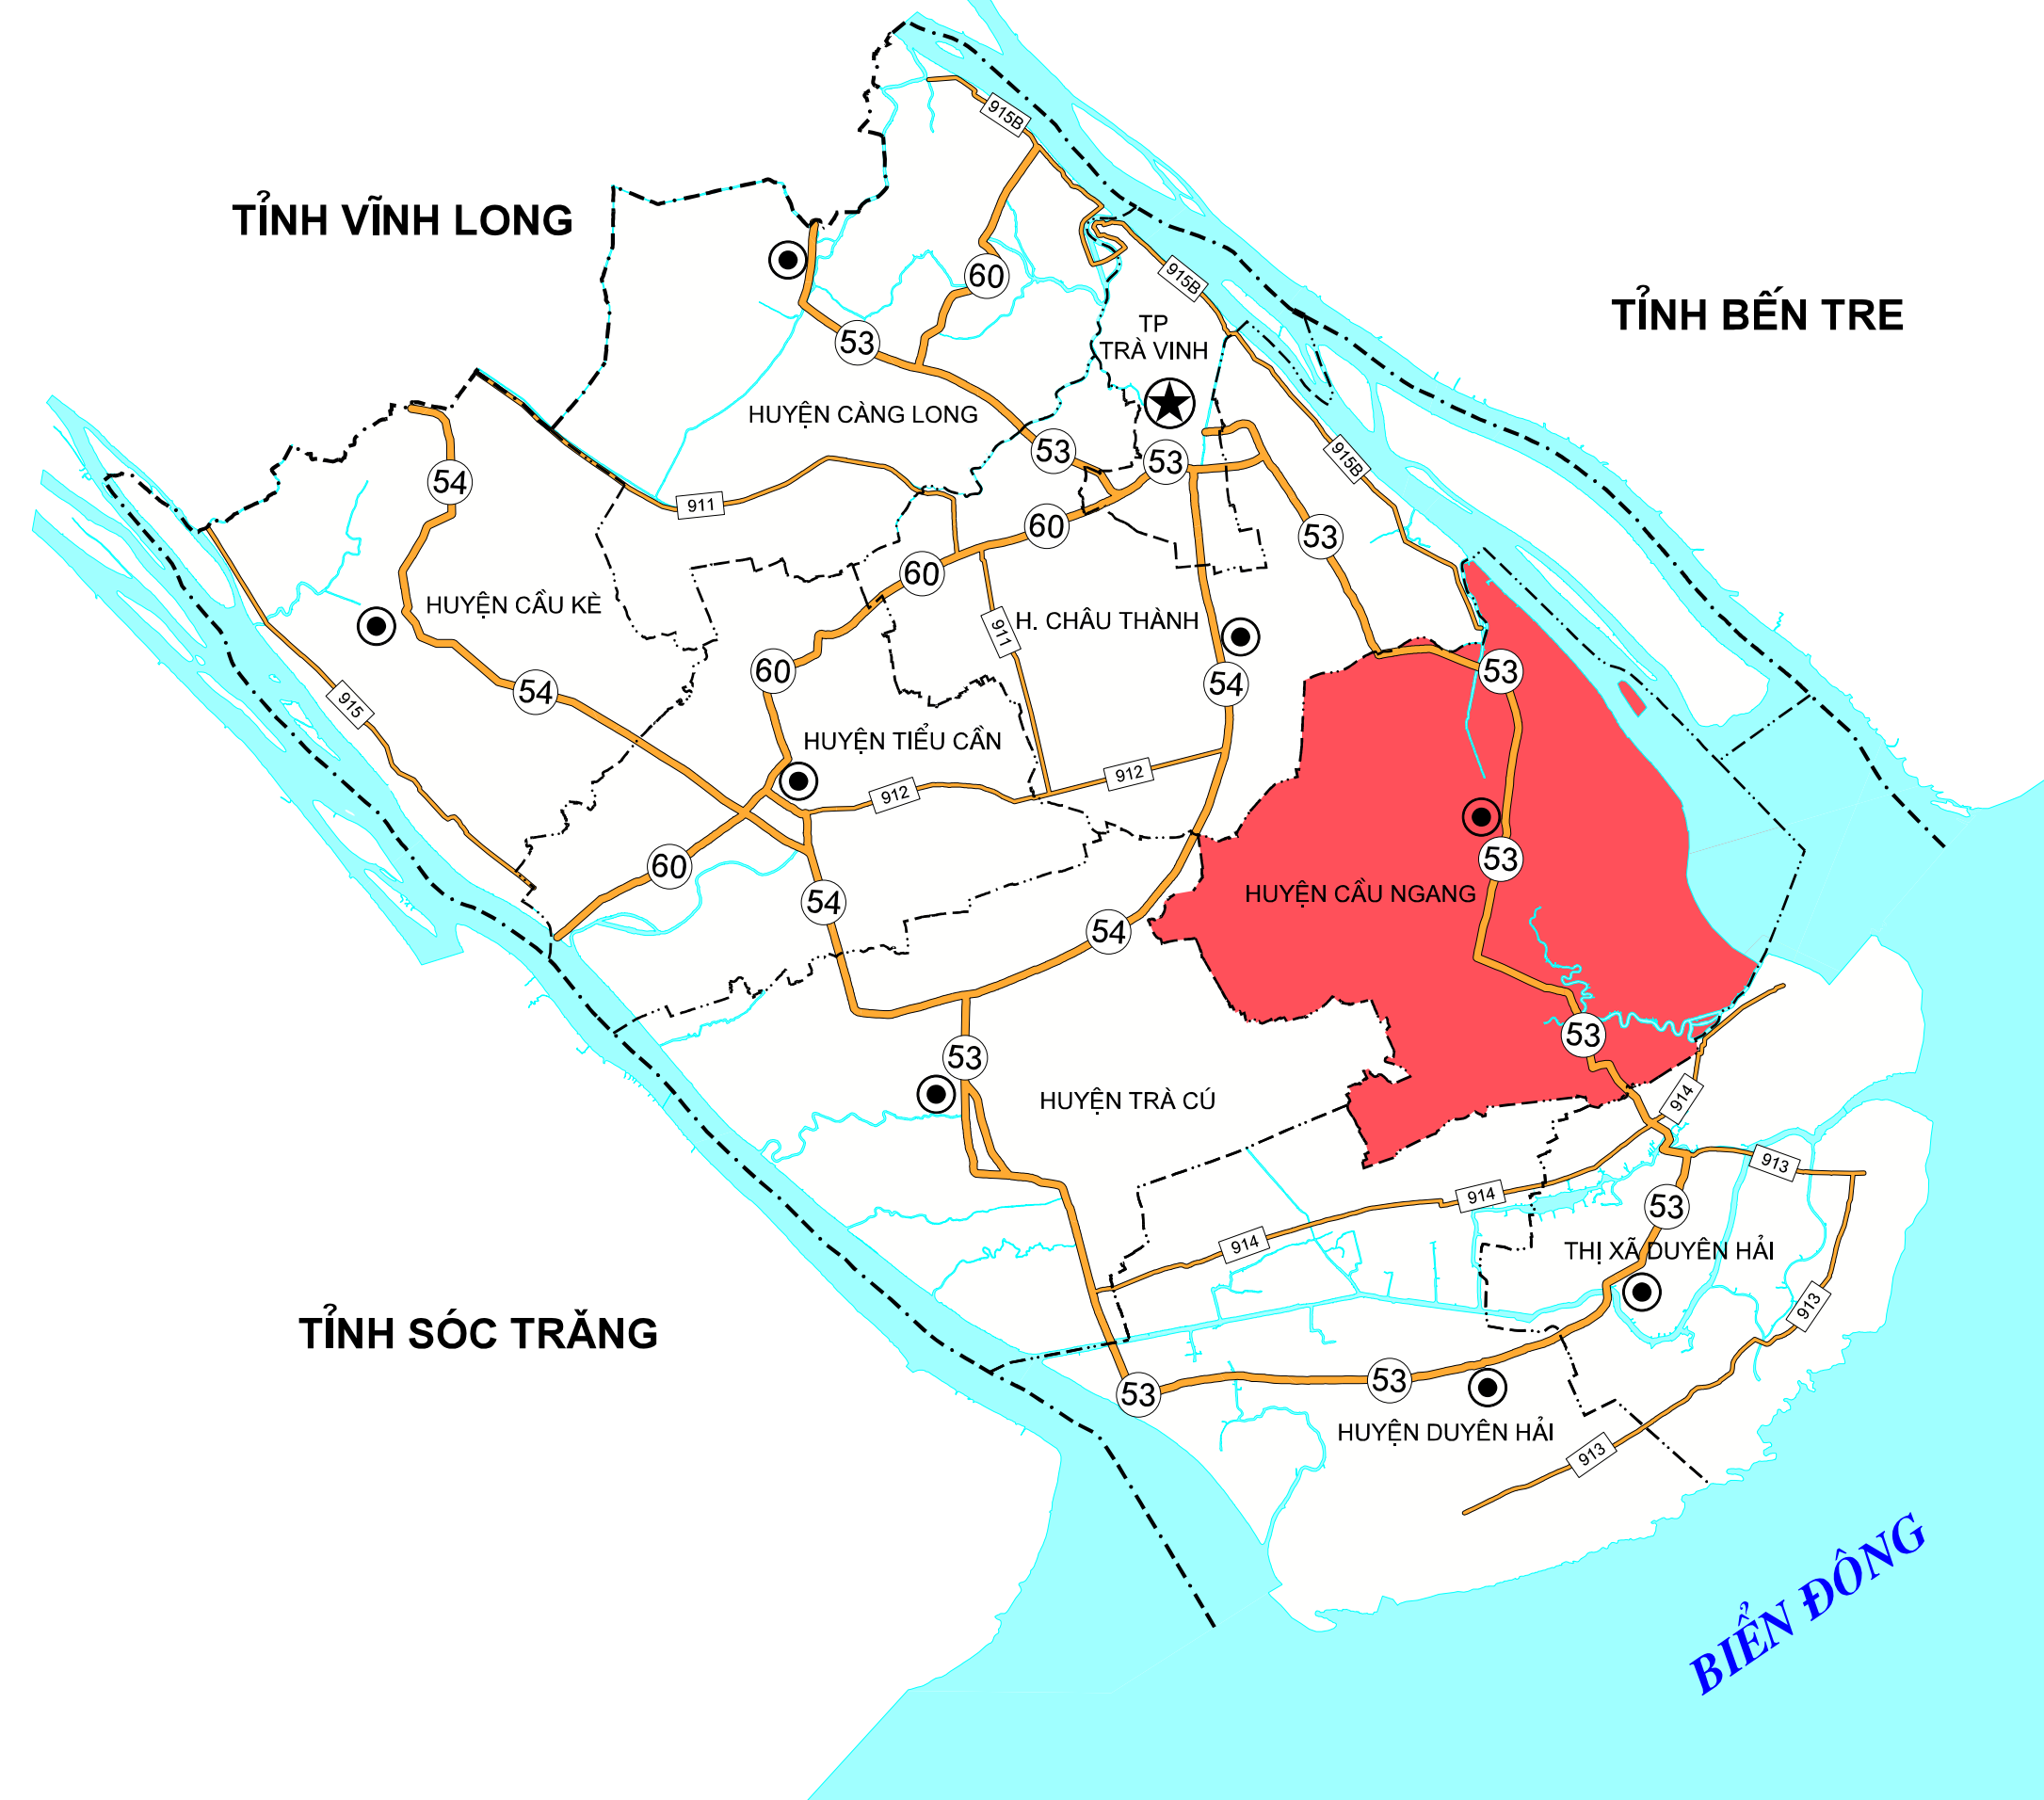

HUYỆN CHÂU THÀNH

HUYỆN CHÂU THÀNH

CHÚ DẪN

HUYỆN TRÀ CÚ

HUYỆN DUYÊN HẢI

THỊ XÃ DUYÊN HẢI

Hiện trạng	Cấp trên phân bổ	Cấp huyện xác định	Hiện trạng	Cấp trên phân bổ	Cấp huyện xác định	Hiện trạng	Cấp trên phân bổ	Cấp huyện xác định
I. Đất nông nghiệp								
LUC	MO/HT	MO/HT	Đất trồng lúa nước còn lại					
LUC	MO/HT	MO/HT	Đất chuyên trồng lúa nước					
CUN	MO/HT	MO/HT	Đất trồng cây lâu năm					
PHN	MO/HT	MO/HT	Đất rừng phòng hộ					
MES	MO/HT	MO/HT	Đất nuôi trồng thủy sản					
HKK	MO/HT	MO/HT	Đất trồng cây hàng năm khác					
NHN	MO/HT	MO/HT	Đất nông nghiệp khác					
II. Đất phi nông nghiệp (Đ)								
QDP	MO/HT	MO/HT	Đất quốc phòng					
ANP	MO/HT	MO/HT	Đất an ninh					
DTN	MO/HT	MO/HT	Đất ở tại nông thôn					
DTT	MO/HT	MO/HT	Đất ở tại đô thị					
TCQ	MO/HT	MO/HT	Đất xây dựng trụ sở cơ quan					
DS	MO/HT	MO/HT	Đất xây dựng trụ sở của tổ chức sự nghiệp					
DVH	MO/HT	MO/HT	Đất xây dựng cơ sở văn hóa					
DYT	MO/HT	MO/HT	Đất xây dựng cơ sở y tế					
DSQ	MO/HT	MO/HT	Đất xây dựng cơ sở giáo dục và đào tạo					
DTT	MO/HT	MO/HT	Đất xây dựng cơ sở thể dục thể thao					
CCN	MO/HT	MO/HT	Đất cụm công nghiệp					
STC	MO/HT	MO/HT	Đất thương mại, dịch vụ					
SN	MO/HT	MO/HT	Đất cơ sở sản xuất phi nông nghiệp					
SNV	MO/HT	MO/HT	Đất công trình xây dựng thị trấn của huyện Cầu Ngang					
SNV	MO/HT	MO/HT	Đất công trình xây dựng thị trấn của huyện Cầu Ngang					
SNV	MO/HT	MO/HT	Đất giao thông					
SNV	MO/HT	MO/HT	Đất thủy lợi					
SNV	MO/HT	MO/HT	Đất công trình năng lượng					
SNV	MO/HT	MO/HT	Đất sinh hoạt cộng đồng					
SNV	MO/HT	MO/HT	Đất khu vui chơi, giải trí công cộng					
III. Đất chưa sử dụng								
CSU	MO/HT	MO/HT	Đất chưa sử dụng đưa vào sử dụng					
CSU	MO/HT	MO/HT	Đất chưa sử dụng đưa vào sử dụng					
CSU	MO/HT	MO/HT	Đất chưa sử dụng đưa vào sử dụng					
CSU	MO/HT	MO/HT	Đất chưa sử dụng đưa vào sử dụng					
IV. Các ký hiệu khác								
DL	MO/HT	MO/HT	Đường tỉnh			+	+	Trung tâm y tế
DL	MO/HT	MO/HT	Đường huyện			+	+	Chùa, đền
DL	MO/HT	MO/HT	Đường liên xã			+	+	Nhà thờ
DL	MO/HT	MO/HT	Đường đất			+	+	Sân vận động
DL	MO/HT	MO/HT	Kênh, mương			+	+	Cầu
DL	MO/HT	MO/HT	Sông, rạch			+	+	Công
DL	MO/HT	MO/HT	Trụ sở UBND huyện			+	+	Đê
DL	MO/HT	MO/HT	Trụ sở UBND xã			+	+	Đường điện cao thế
DL	MO/HT	MO/HT	Trường học			+	+	Ranh giới

Bản đồ ban hành kèm theo Quyết định số 2405/QĐ-UBND ngày 25/10/2021 của UBND tỉnh Trà Vinh
Về việc phê duyệt Quy hoạch sử dụng đất đến năm 2030 và kế hoạch sử dụng đất năm đầu của quy hoạch sử dụng đất huyện Cầu Ngang
(Bản đồ phục vụ công bố quy hoạch)

UBND TỈNH TRÀ VINH	SỞ TÀI NGUYÊN VÀ MÔI TRƯỜNG TỈNH TRÀ VINH	UBND HUYỆN CẦU NGANG	CÔNG TY CỔ PHẦN TƯ VẤN TỔNG HỢP MẾ KÔNG XANH
Trà Vinh, ngày 25 tháng 10 năm 2021 KT. CHỦ TỊCH PHÓ CHỦ TỊCH (Đã ký)	Trà Vinh, ngày 15 tháng 10 năm 2021 KT. GIÁM ĐỐC PHÓ GIÁM ĐỐC (Đã ký)	Cầu Ngang, ngày 09 tháng 10 năm 2021 KT. CHỦ TỊCH PHÓ CHỦ TỊCH (Đã ký)	TP. Hồ Chí Minh, ngày 01 tháng 10 năm 2021 GIÁM ĐỐC (Đã ký)
Nguyễn Quỳnh Thiện	Nguyễn Văn Kha	Nguyễn Trường Giang	Bùi Thanh Quang

TỶ LỆ 1 : 25000

BỘ TƯ VẤN XÂY DỰNG
CÔNG TY CỔ PHẦN TƯ VẤN TỔNG HỢP MẾ KÔNG XANH