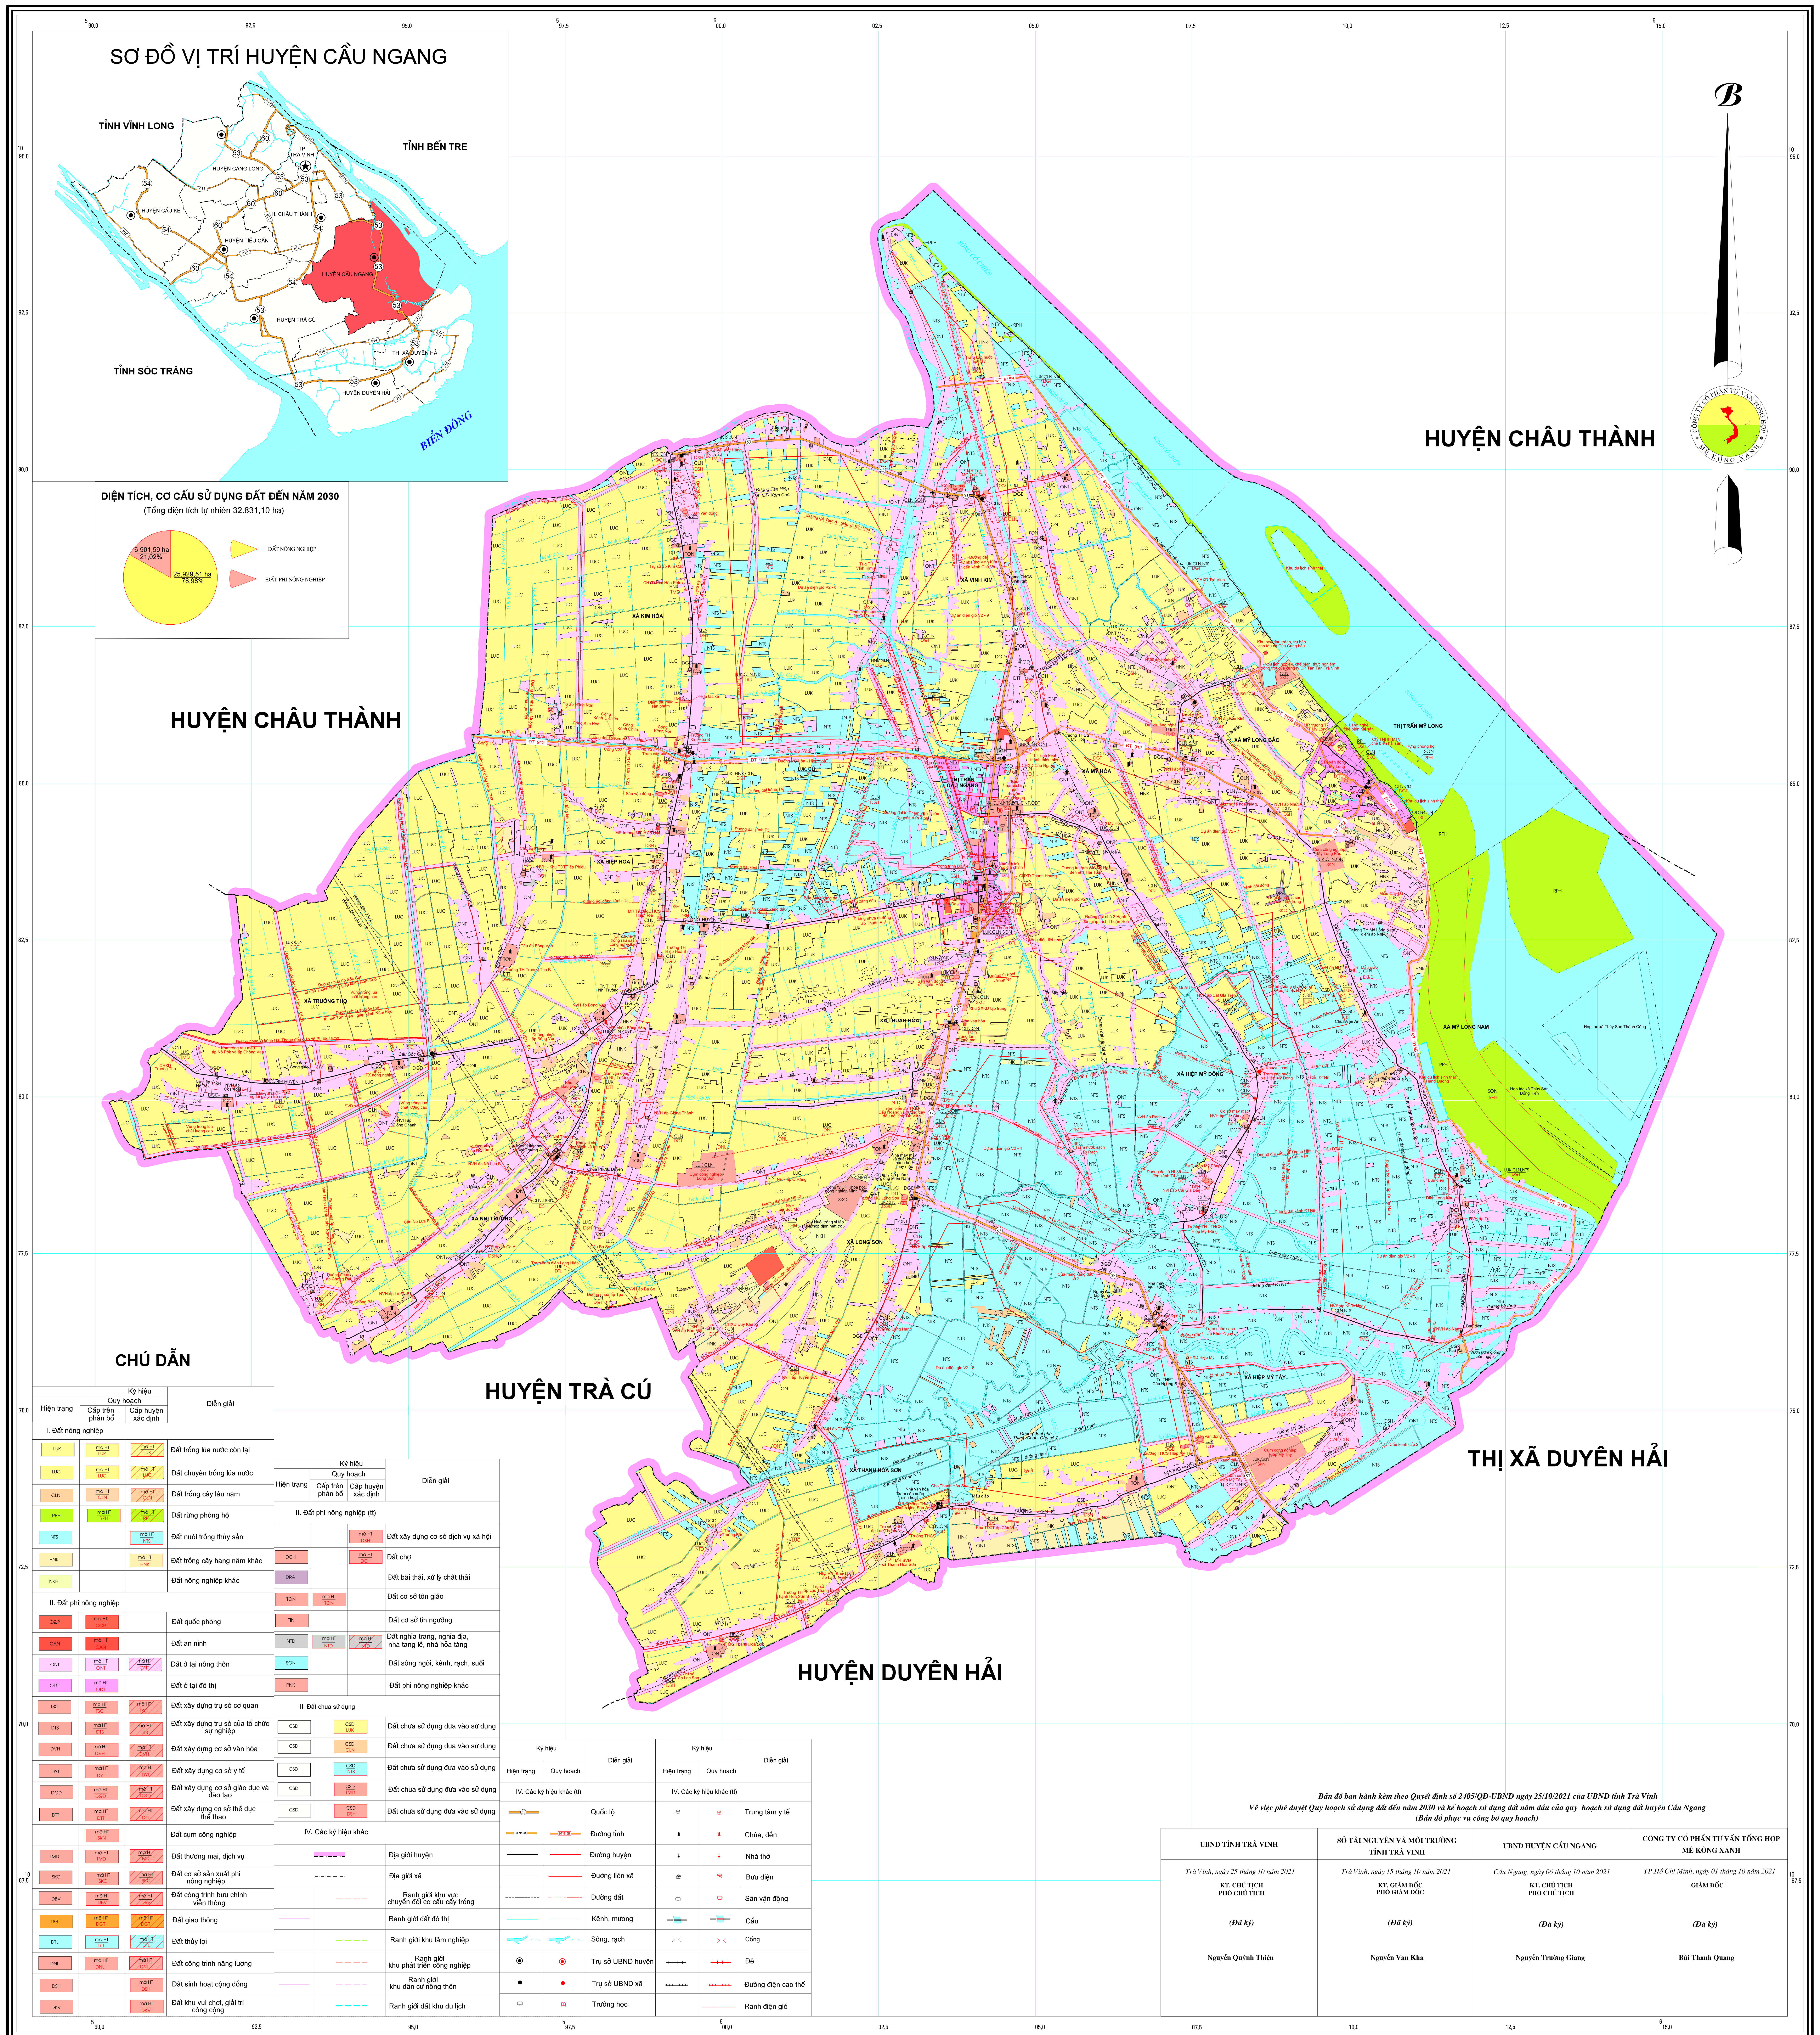

BẢN ĐỒ QUY HOẠCH SỬ DỤNG ĐẤT ĐẾN NĂM 2030

HUYỆN CẦU NGANG - TỈNH TRÀ VINH

SƠ ĐỒ VỊ TRÍ HUYỆN CẦU NGANG