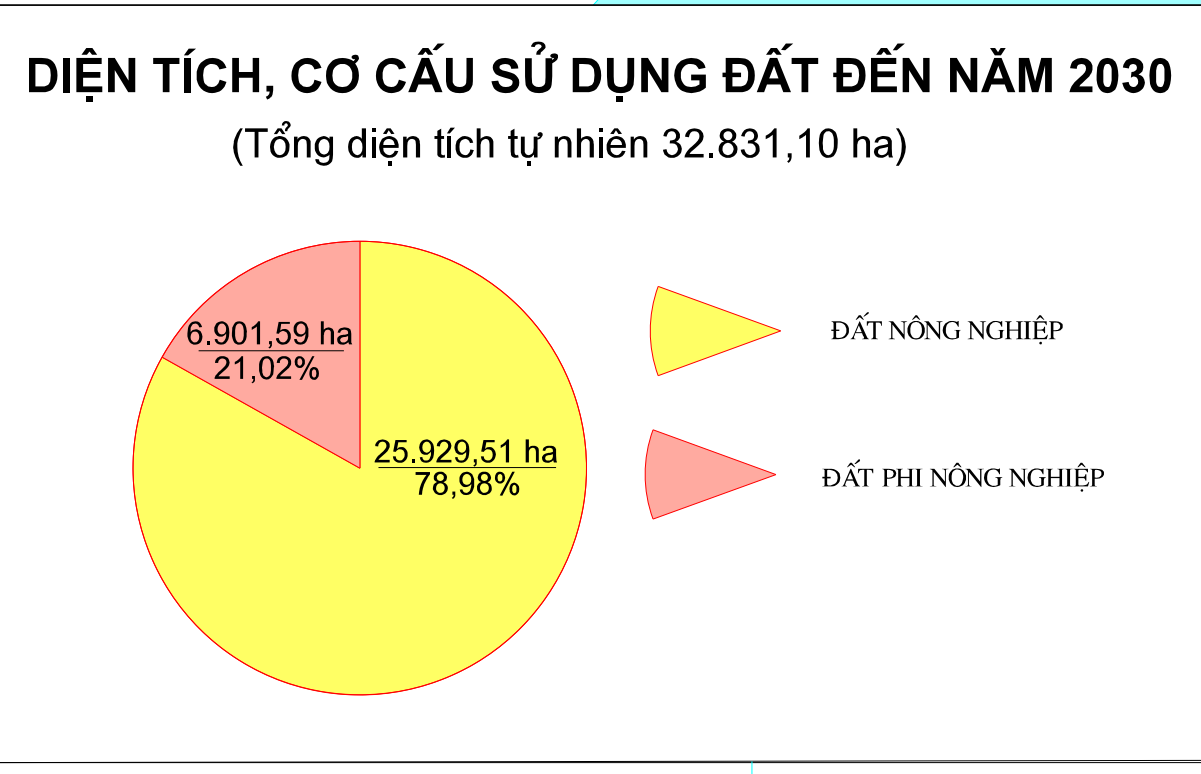

HUYỆN CHÂU THÀNH

HUYỆN CHÂU THÀNH

CHÚ DẪN

HUYỆN TRÀ CÚ

HUYỆN DUYÊN HẢI

THỊ XÃ DUYÊN HẢI

Hiện trạng	Cấp trên phân bổ	Cấp huyện xác định	Hiện trạng	Cấp trên phân bổ	Cấp huyện xác định	Hiện trạng	Cấp trên phân bổ	Cấp huyện xác định
I. Đất nông nghiệp								
LUC	MO/HT	MO/HT	Đất trồng lúa nước còn lại					
LUC	MO/HT	MO/HT	Đất chuyên trồng lúa nước					
CUN	MO/HT	MO/HT	Đất trồng cây lâu năm					
PHN	MO/HT	MO/HT	Đất rừng phòng hộ					
MES	MO/HT	MO/HT	Đất nuôi trồng thủy sản					
HKK	MO/HT	MO/HT	Đất trồng cây hàng năm khác					
NHN	MO/HT	MO/HT	Đất nông nghiệp khác					
II. Đất phi nông nghiệp (Đ)								
QDP	MO/HT	MO/HT	Đất quốc phòng					
ANP	MO/HT	MO/HT	Đất an ninh					
DTN	MO/HT	MO/HT	Đất ở tại nông thôn					
DTT	MO/HT	MO/HT	Đất ở tại đô thị					
TCQ	MO/HT	MO/HT	Đất xây dựng trụ sở cơ quan					
DS	MO/HT	MO/HT	Đất xây dựng trụ sở của tổ chức sự nghiệp					
DVH	MO/HT	MO/HT	Đất xây dựng cơ sở văn hóa					
DYT	MO/HT	MO/HT	Đất xây dựng cơ sở y tế					
DSQ	MO/HT	MO/HT	Đất xây dựng cơ sở giáo dục và đào tạo					
DTT	MO/HT	MO/HT	Đất xây dựng cơ sở thể dục thể thao					
CCN	MO/HT	MO/HT	Đất cụm công nghiệp					
STC	MO/HT	MO/HT	Đất thương mại, dịch vụ					
SN	MO/HT	MO/HT	Đất cơ sở sản xuất phi nông nghiệp					
SNV	MO/HT	MO/HT	Đất công trình xây dựng thị trấn của huyện Cầu Ngang					
SNV	MO/HT	MO/HT	Đất công trình xây dựng thị trấn của huyện Cầu Ngang					
SNV	MO/HT	MO/HT	Đất giao thông					
SNV	MO/HT	MO/HT	Đất thủy lợi					
SNV	MO/HT	MO/HT	Đất công trình năng lượng					
SNV	MO/HT	MO/HT	Đất sinh hoạt cộng đồng					
SNV	MO/HT	MO/HT	Đất khu vui chơi, giải trí công cộng					
III. Đất chưa sử dụng								
CSU	MO/HT	MO/HT	Đất chưa sử dụng đưa vào sử dụng					
CSU	MO/HT	MO/HT	Đất chưa sử dụng đưa vào sử dụng					
CSU	MO/HT	MO/HT	Đất chưa sử dụng đưa vào sử dụng					
CSU	MO/HT	MO/HT	Đất chưa sử dụng đưa vào sử dụng					
IV. Các ký hiệu khác								
DL	MO/HT	MO/HT	Đường tỉnh			+	+	Trung tâm y tế
DL	MO/HT	MO/HT	Đường huyện			+	+	Chùa, đền
DL	MO/HT	MO/HT	Đường liên xã			+	+	Nhà thờ
DL	MO/HT	MO/HT	Đường đất			+	+	Sân vận động
DL	MO/HT	MO/HT	Kênh, mương			+	+	Cầu
DL	MO/HT	MO/HT	Sông, rạch			+	+	Công
DL	MO/HT	MO/HT	Trụ sở UBND huyện			+	+	Đê
DL	MO/HT	MO/HT	Trụ sở UBND xã			+	+	Đường điện cao thế
DL	MO/HT	MO/HT	Trường học			+	+	Ranh giới

Bản đồ ban hành kèm theo Quyết định số 2405/QĐ-UBND ngày 25/10/2021 của UBND tỉnh Trà Vinh
Về việc phê duyệt Quy hoạch sử dụng đất đến năm 2030 và kế hoạch sử dụng đất năm đầu của quy hoạch sử dụng đất huyện Cầu Ngang
(Bản đồ phục vụ công bố quy hoạch)

UBND TỈNH TRÀ VINH	SỞ TÀI NGUYÊN VÀ MÔI TRƯỜNG TỈNH TRÀ VINH	UBND HUYỆN CẦU NGANG	CÔNG TY CỔ PHẦN TƯ VẤN TỔNG HỢP MẾ KÔNG XANH
Trà Vinh, ngày 25 tháng 10 năm 2021 KT. CHỦ TỊCH PHÓ CHỦ TỊCH (Đã ký)	Trà Vinh, ngày 15 tháng 10 năm 2021 KT. GIÁM ĐỐC PHÓ GIÁM ĐỐC (Đã ký)	Cầu Ngang, ngày 09 tháng 10 năm 2021 KT. CHỦ TỊCH PHÓ CHỦ TỊCH (Đã ký)	TP. Hồ Chí Minh, ngày 01 tháng 10 năm 2021 GIÁM ĐỐC (Đã ký)
Nguyễn Quỳnh Thiện	Nguyễn Văn Kha	Nguyễn Trường Giang	Bùi Thanh Quang

TỶ LỆ 1 : 25000

BỘ TƯ VẤN XÂY DỰNG
CÔNG TY CỔ PHẦN TƯ VẤN TỔNG HỢP MẾ KÔNG XANH